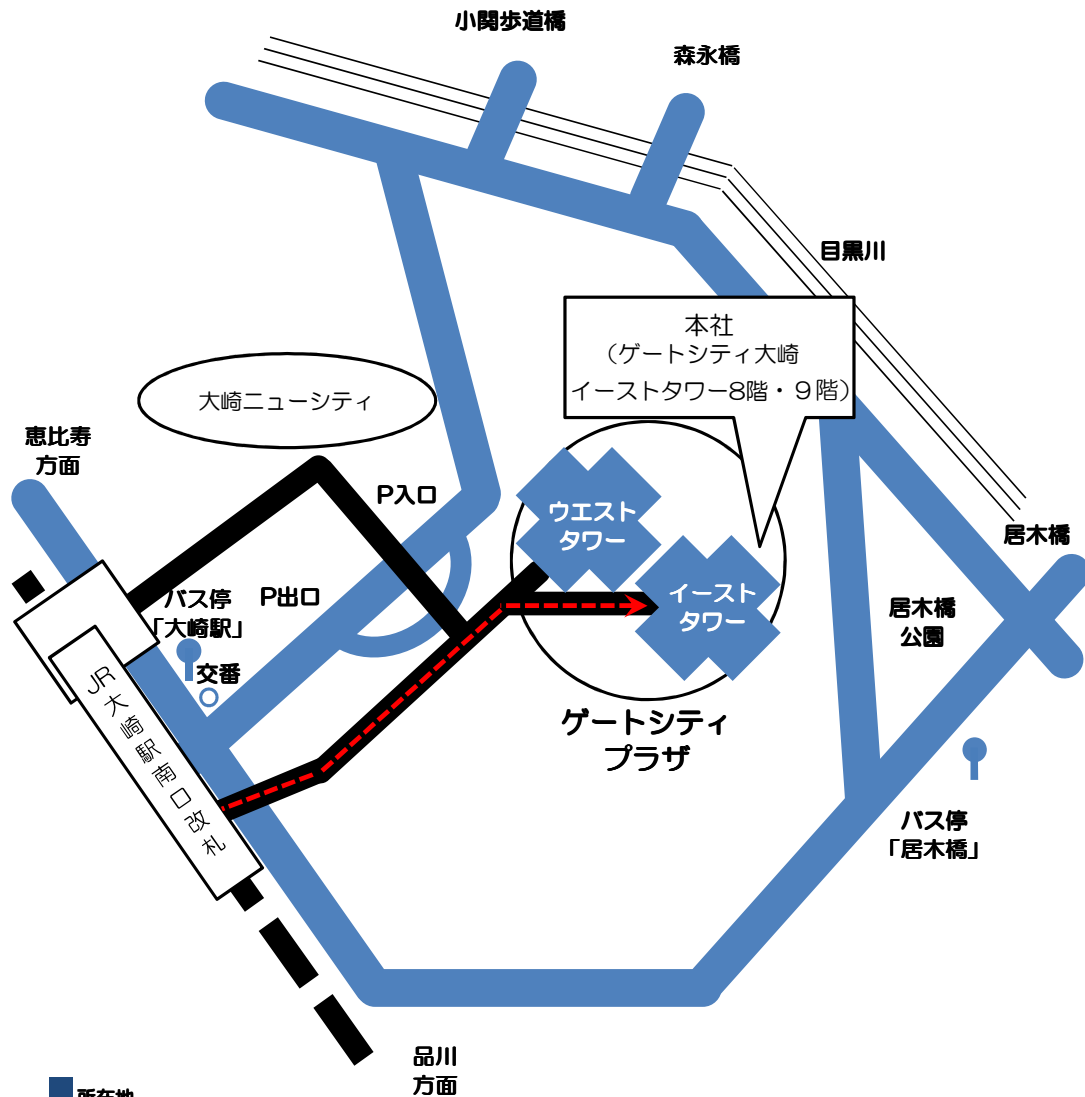

アクセスマップ

本社（東京都品川区大崎）

COMTURE
LEAD THE FUTURE

所在地

〒141-0032
東京都品川区大崎1-11-2 ゲートシティ大崎イーストタワー8階・9階
TEL: 03-5745-9700 (代表)

アクセス

電車をご利用の場合

JR山手線・埼京線・湘南新宿ライン・りんかい線「大崎駅」下車
南口改札（新東口）からゲートシティ大崎への直通路を進むとウエストタワー3階入口に入ります。
ウエストタワーを抜け、イーストタワー（奥のビル）までお越しください。
※弊社を会場として開催される説明会やセミナーへご来場の際は、各案内に記載されている会場へ
直接お越しください。

バスをご利用の場合

東急バス（渋41系統）「大崎駅」下車

車をご利用の場合

山手通り大崎駅前
※首都高速をご利用の場合は、「目黒」「勝島」「大井」の各ランプが便利です。
※駐車場は、ウエストタワー地下3階にあります。（有料）

COMTURE
LEAD THE FUTURE

コムチュア株式会社
COMTURE CORPORATION

<http://www.comture.com/>