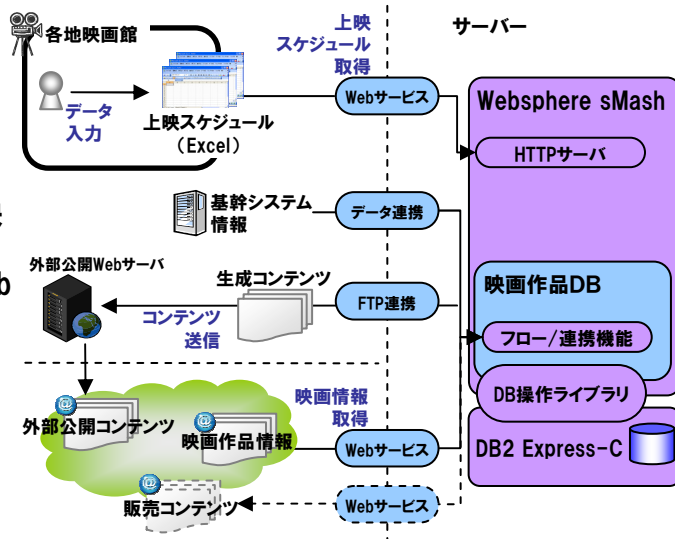

- ・企業内システム資産やWebサービス対応のパッケージソフトとの連携、一般に公開されているWebAPI(株価情報、ニュース、為替情報等)、官公庁公開データ(CSV)を活用することで小・中規模のシステムを迅速に提供いたします。

低コストでESBを実現

- ・sMashには複数Webサービスをフロー化する機能が組み込まれているため、簡易的なESBとして活用することもできます。

COMTUREに依頼するメリット

WebSphere sMash国内ファーストベンダ

コムチュアには、国内初のWebSphere sMashを活用した製品化実績に裏打ちされた技術力があります。

事例紹介

某映画館運営・作品DB

【概要】

外部購入する映画情報と社内の映画館毎の上映スケジュールを元に、一般公開用のWeb画面を自動生成し、一般公開サーバに自動提供するシステム。

今後の発展系として、映画館近辺の商業施設情報や映画関連グッズ情報とのWebサービス連携によるアフィリエイト収入や、映画を基点とした総合情報の外部公開(Webサービス)によるサービス提供も企画されている。

【sMash活用の効果】

- ・外部Webサービス連携による情報活用が容易
- ・外部へのWebサービス提供が容易
- ・マッシュアップによってデータ加工の事務工数が削減

コムチュア 株式会社

〒141-0032

東京都品川区大崎1-11-2 ゲートシティ大崎イーストタワー8F

TEL: 03-5745-9711 FAX: 03-5745-9717

Mail: sales-info@comture.com

http://www.comture.com/