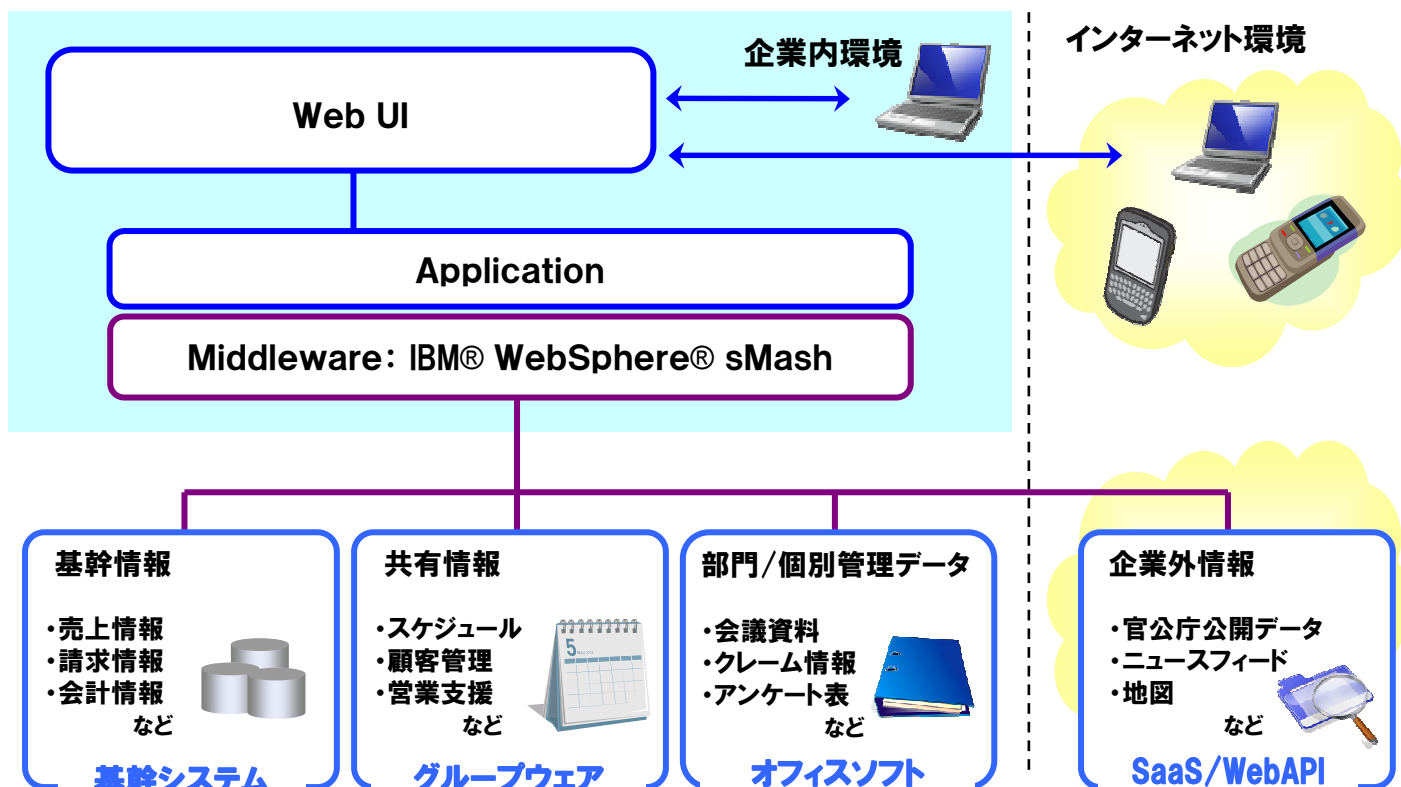

既存の情報・サービスの活用で新サービスを提供

COMTURE

Mashup Solution

マッシュアップ・簡易ESB

企業内情報を有効活用できていますか？
企業内外のWeb上の情報を、手作業で
システムに取り込んでいませんか？

裏へ

sMashの概要

簡易開発ツール

sMashを利用することにより、
簡単な開発と短納期を実現可能！

既存データの活用

sMashを利用することにより、
既存Excelデータの再活用が可能！

ソリューション概要・メリット

マッシュアップコンテンツ構築

- ・企業内情報や一般のWeb公開情報などをもとに、新たなWebコンテンツを提供するサービスとして、要件定義から導入・運用まで、一貫したサービスを提供いたします。

活用方法のご提案

システムを迅速に提供

- ・企業内システム資産やWebサービス対応のパッケージソフトとの連携、一般に公開されているWebAPI(株価情報、ニュース、為替情報等)、官公庁公開データ(CSV)を活用することで小・中規模のシステムを迅速に提供いたします。

低コストでESBを実現

- ・sMashには複数Webサービスをフロー化する機能が組み込まれているため、簡易的なESBとして活用することもできます。

COMTUREに依頼するメリット

WebSphere sMash国内ファーストベンダ

コムチュアには、国内初のWebSphere sMashを活用した製品化実績に裏打ちされた技術力があります。

事例紹介

某映画館運営・作品DB

【概要】

外部購入する映画情報と社内の映画館毎の上映スケジュールを元に、一般公開用のWeb画面を自動生成し、一般公開サーバに自動提供するシステム。

今後の発展系として、映画館近辺の商業施設情報や映画関連グッズ情報とのWebサービス連携によるアフィリエイト収入や、映画を基点とした総合情報の外部公開(Webサービス)によるサービス提供も企画されている。