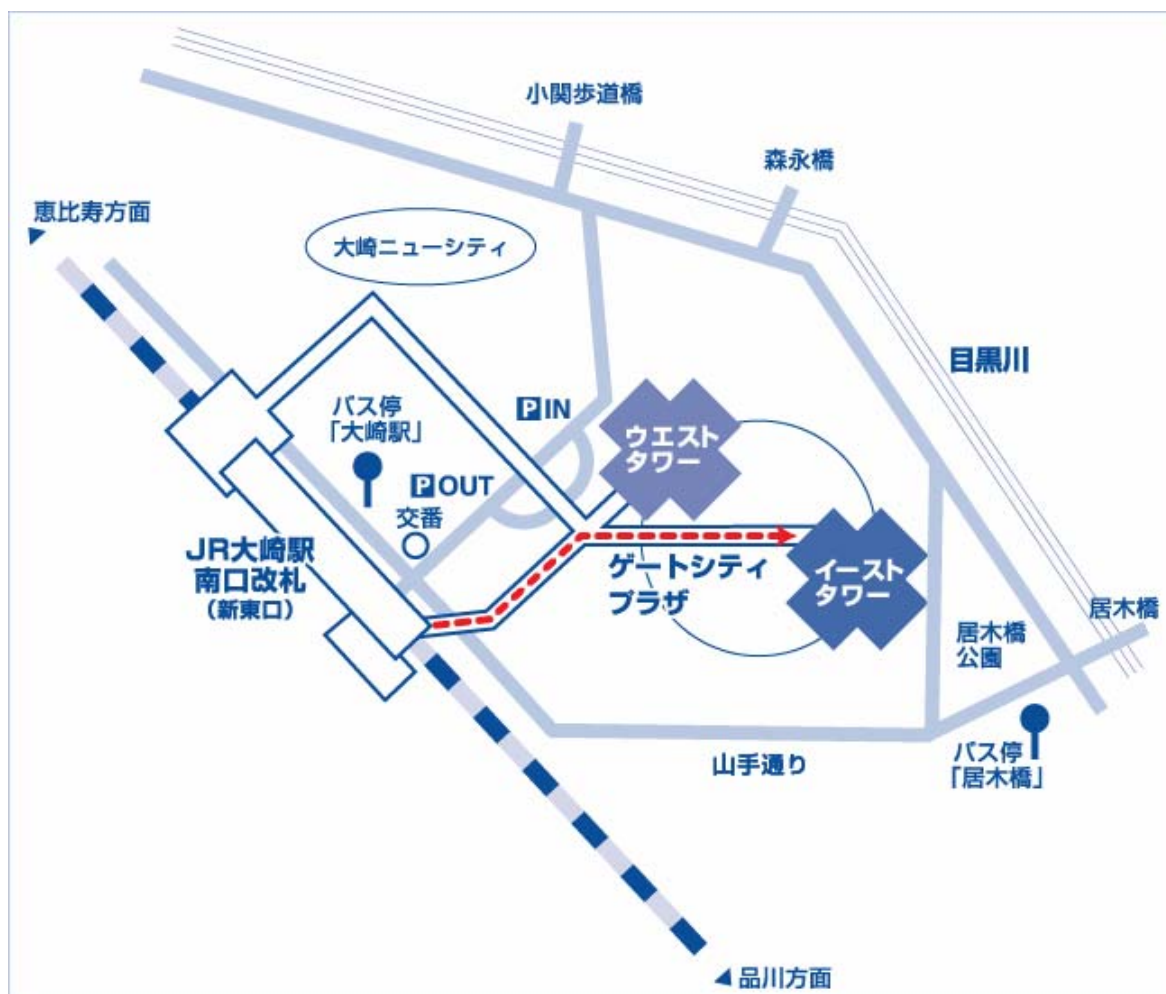

本社（東京都品川区大崎）

所在地

〒141-0032

東京都品川区大崎 1-11-2 ゲートシティ大崎イーストタワー8階

TEL : 03-5745-9700 (代表)

アクセス

▶ 電車をご利用の場合

JR 山手線・埼京線・湘南新宿ライン・りんかい線「大崎駅」下車
南口改札（新東口）より徒歩約1分

▶ バスをご利用の場合

東急バス（渋41系統）「大崎駅」下車

▶ 車をご利用の場合

山手通り大崎駅前

※首都高速をご利用の場合は、「目黒」「勝島」「大井」の各ランプが便利です。

※駐車場は、ウェストタワー地下3階にあります。（有料）