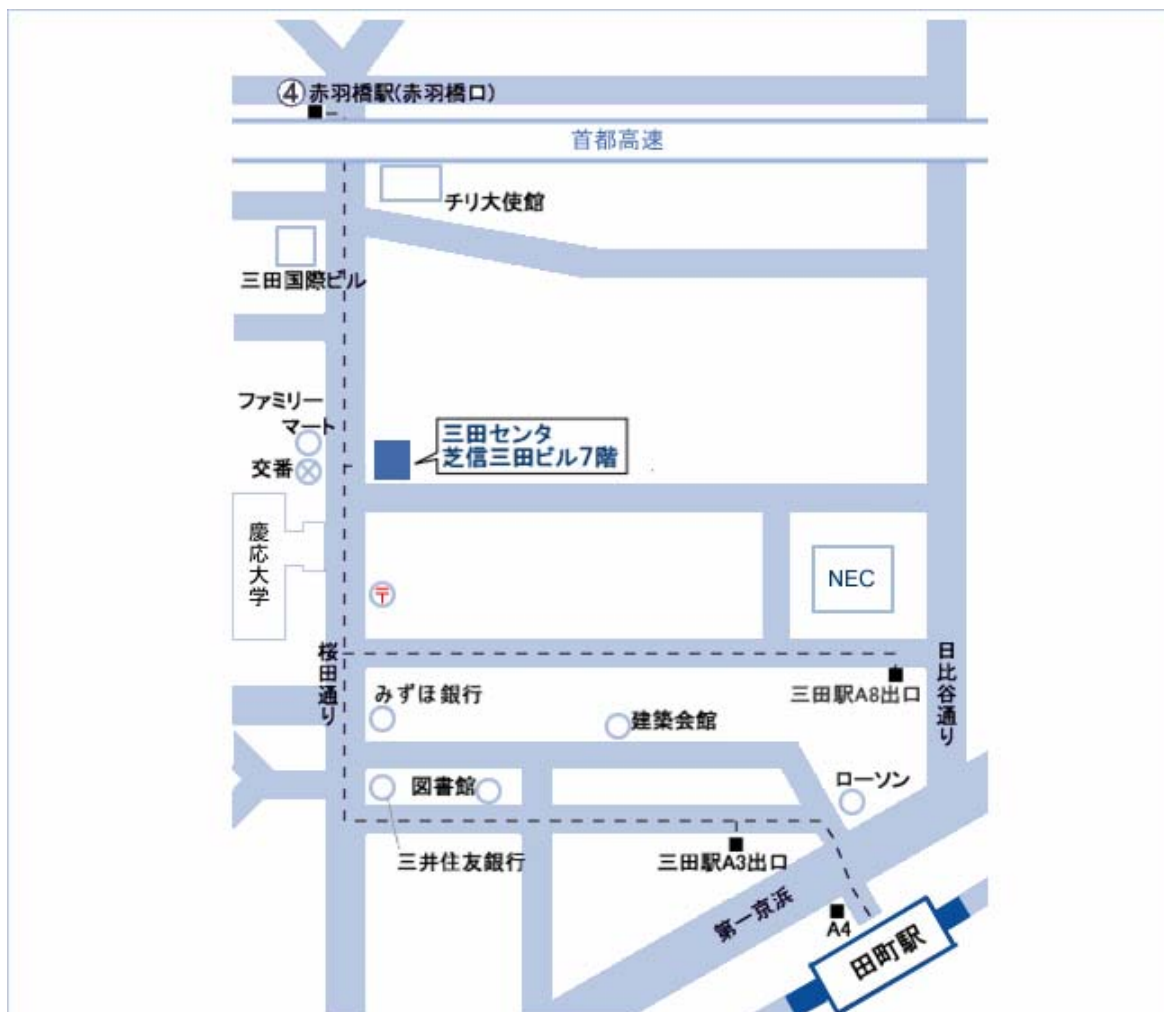

三田センタ（東京都港区芝）

所在地

〒105-0014

東京都港区芝 3-43-15 芝信三田ビル 7 階

TEL : 03-6436-0400 (代表)

アクセス

▶ 電車をご利用の場合

JR 山手線「田町駅」下車

三田口より徒歩約 10 分

▶ 車をご利用の場合

桜田通り前「交番前」

※当社契約駐車場はありません。