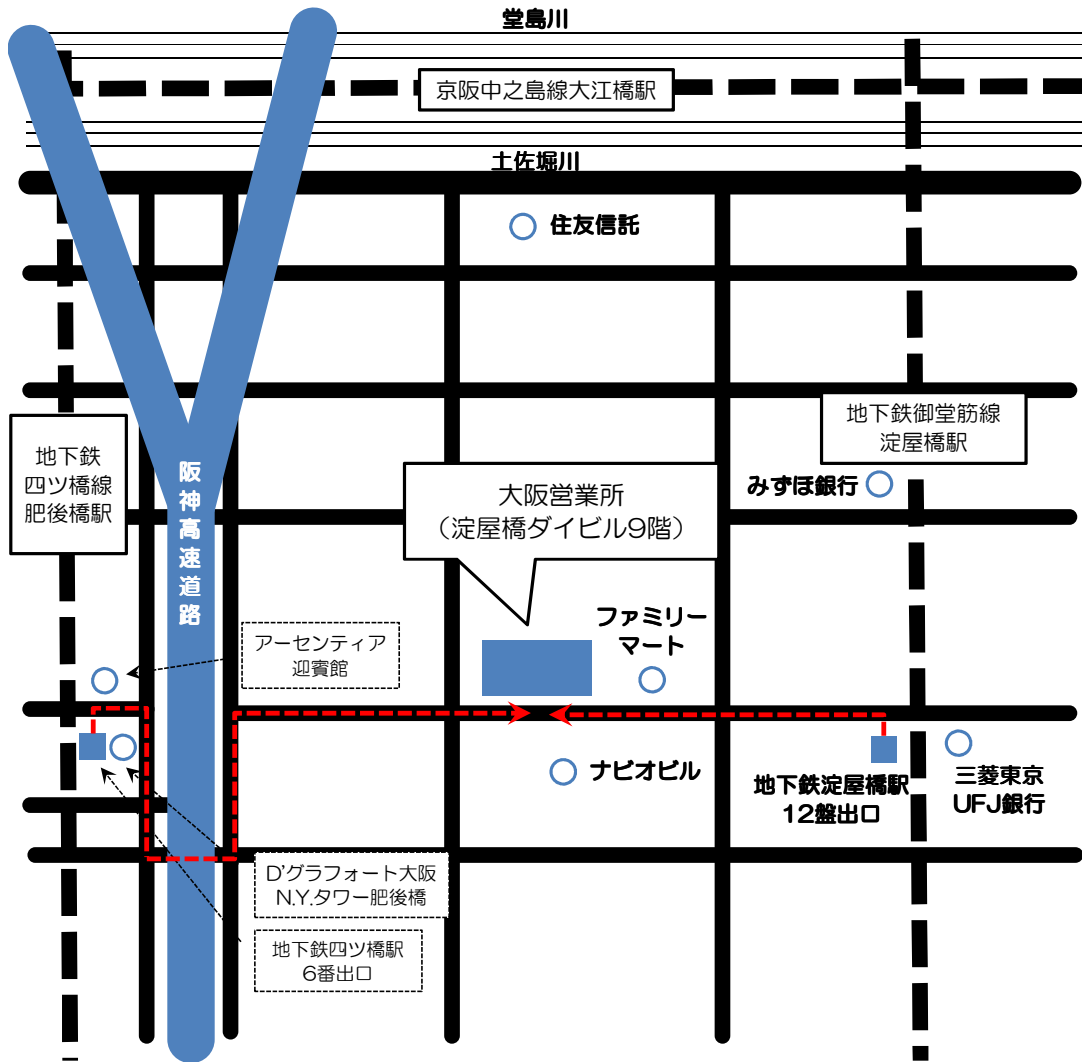

アクセスマップ

大阪営業所（大阪市）

所在地

〒541-0043
大阪市中央区高麗橋4-4-9 淀屋橋ダイビル9F
TEL : 06-6208-7120 (代表)

アクセス

電車をご利用の場合

地下鉄御堂筋線「淀屋橋駅」12番出口より徒歩約2分
地下鉄四つ橋線「肥後橋駅」6番出口より徒歩約5分