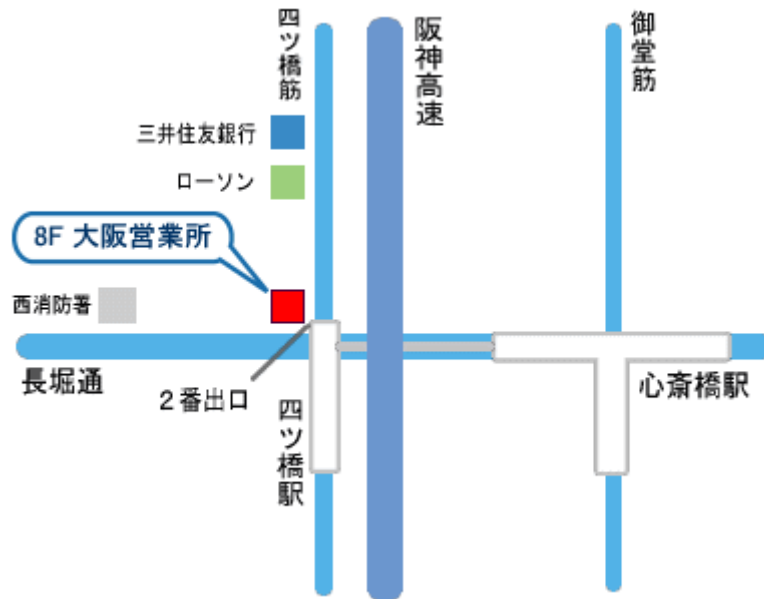

アクセス

大阪営業所(大阪市西区新町)

大阪営業所所在地:

〒550-0013 大阪府大阪市西区新町 1-5-7 四ツ橋ビルディング 8F

TEL:06-4390-9480 FAX:06-6536-2630

アクセス:

大阪市営地下鉄御堂筋線心斎橋駅または、大阪市営地下鉄四つ橋線四ツ橋駅

※四ツ橋駅 2 番出口から、四ツ橋ビルディングに直接入ることができます。